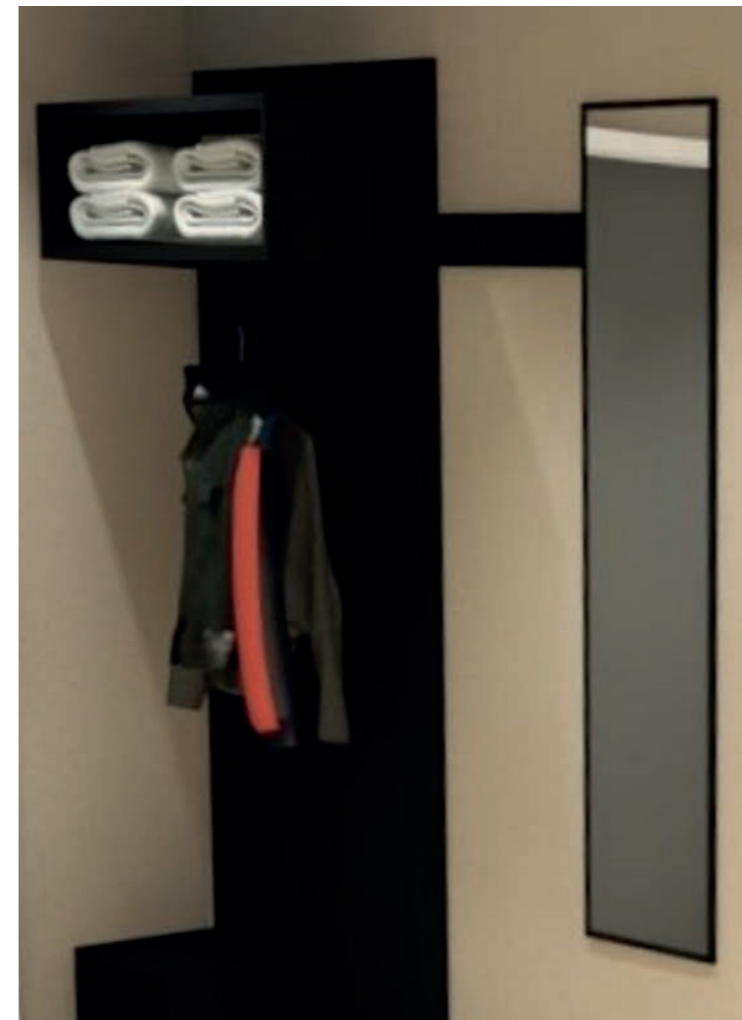

Skumring

Mørk / svartbeiset eik. En farge som får frem det mystiske, dynamiske og kontrastfylte.