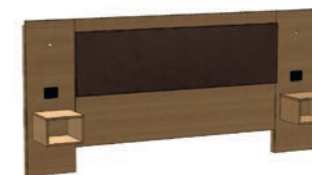

Sengegavl

Sengegavl med integrerte nattbord.