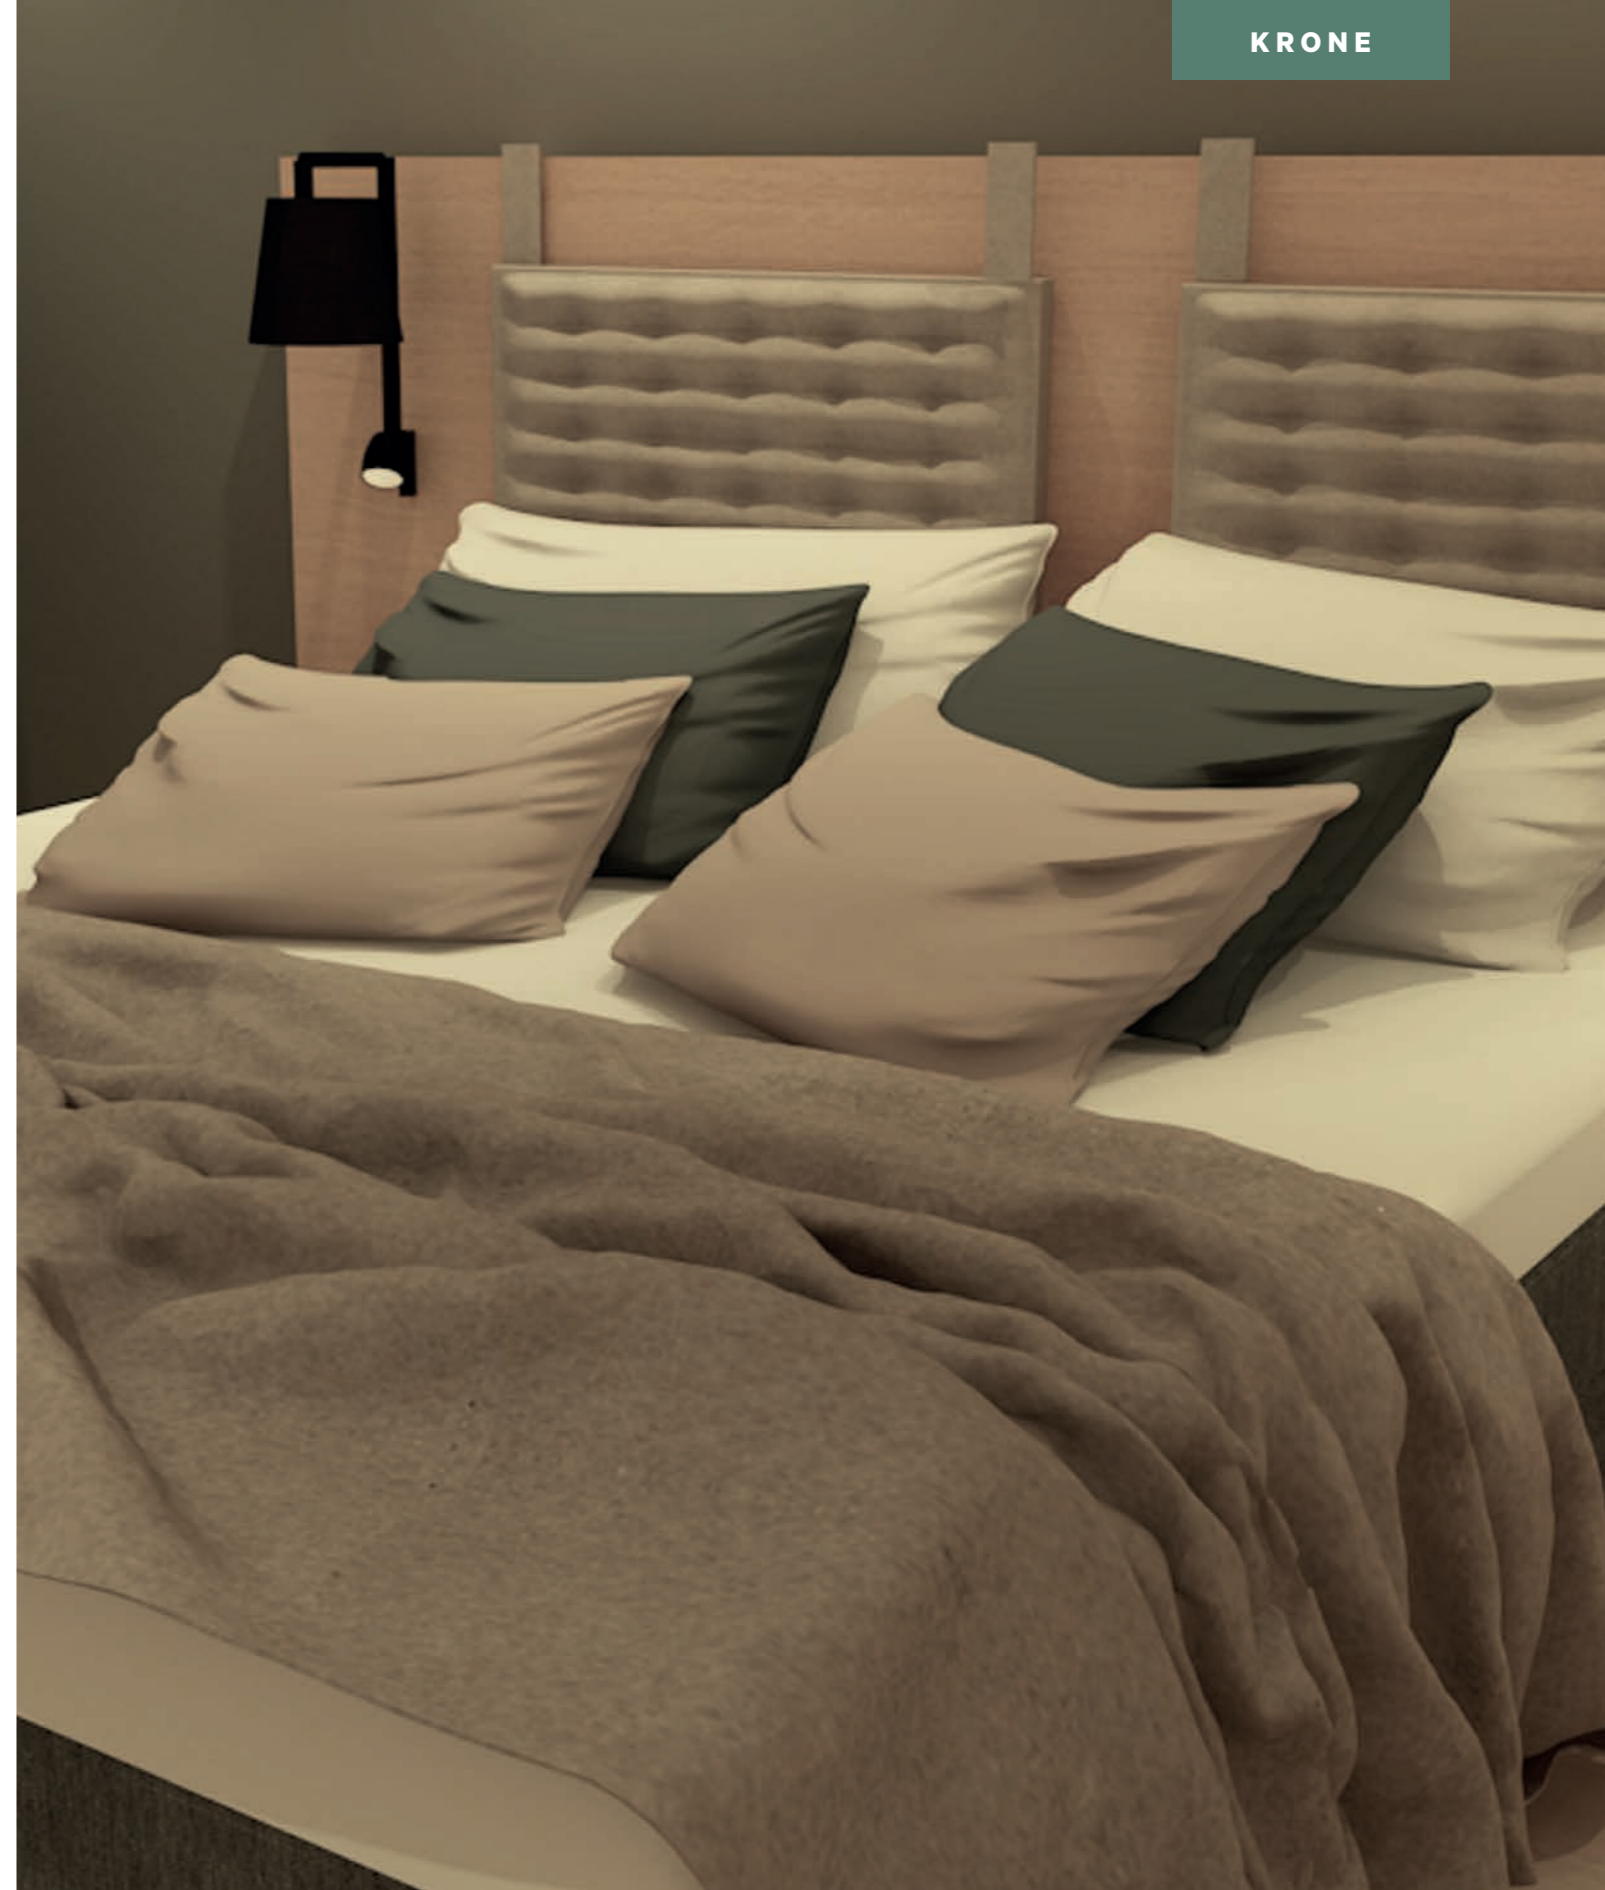

Natur

Møbler i klarlakkert eik. Et naturlig, lunt og tidløst valg.