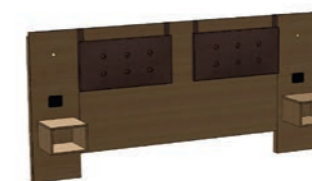

Alle våre rom kan gjøres om til familierom med våre Måna skapsenger. Se eksempelbilder bakerst i denne brosjyren.

Garderobeløsning

Garderobeløsning med hylle, stang, knaggrekke og speil.

Sengegavl

Sengegavl i kunstlær / hud med integrerte nattbord.