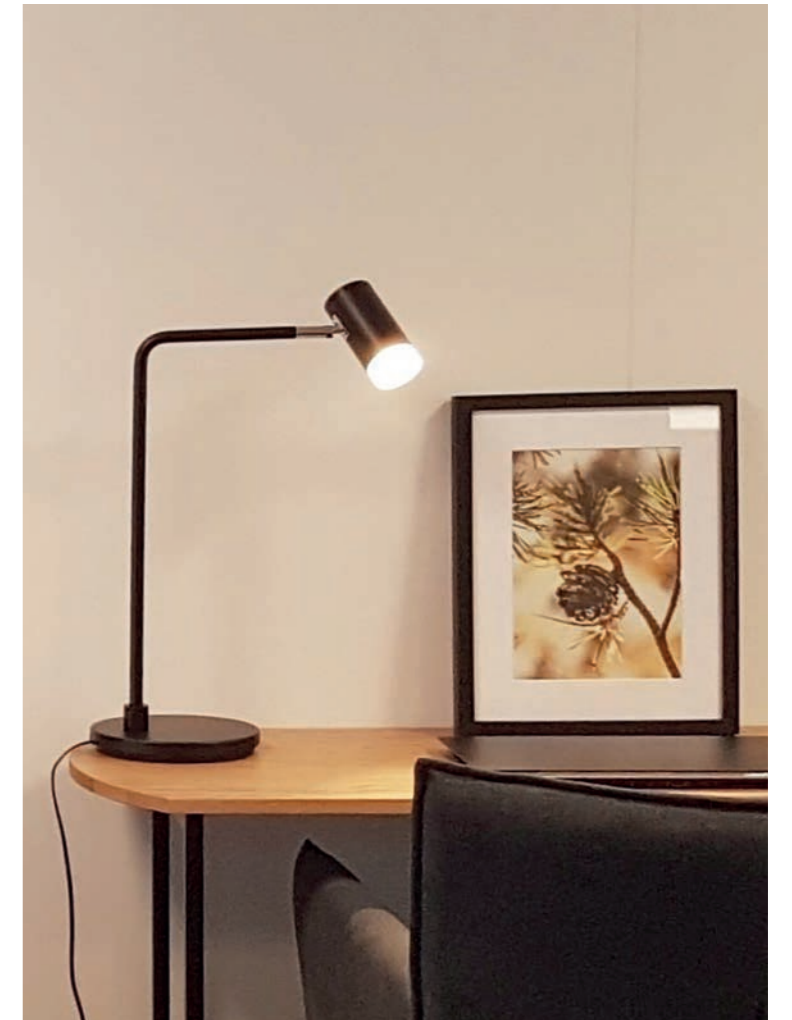

Natur

Møbler i klarlakkert eik. Et naturlig, lunt og tidløst valg.